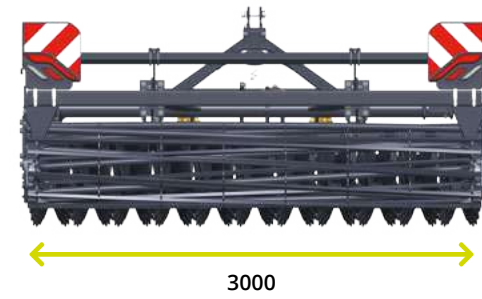

1

2

3

METHYS
FT

METHYS HDS
300

METHYS HDSW
400

METHYS HDSW 500

Type	METHYS HDS 300			METHYS HDSW 400			METHYS HDSW 500		
(∅)	● - Ø560 ■ - Ø460	Ø560 - Ø560	7,5 L15	● - Ø560 ■ - Ø460	Ø560 - Ø560	7,5 L15	● - Ø560 ■ - Ø460	Ø560 - Ø560	7,5 L15
(m)	3			4			5		
(m)	3,55	3,25	3,22	3,75					
(m)	3			2,50					
(m)	1,30			2,45			2,90		
(x)	24			32			40		
(cm)				0 - 12					
(km/h)				10 - 14					
(CV)	100 - 150			130 - 180			150 - 200		
(kg)	2050	1950	1900	3350	3280	3050	3750	3680	3550
	1 DE						2 DE		