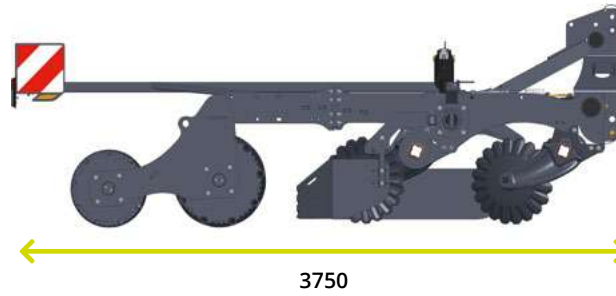

1

2

3

METHYS
FT

METHYS HDS
300

METHYS HDSW
400

METHYS HDSW 500

Type	METHYS HDS 300			METHYS HDSW 400			METHYS HDSW 500		
(∅)	● - Ø560 ■ - Ø460	Ø560 - Ø560	7,5 L15	● - Ø560 ■ - Ø460	Ø560 - Ø560	7,5 L15	● - Ø560 ■ - Ø460	Ø560 - Ø560	7,5 L15
(m)	3			4			5		
(m)	3,55	3,25	3,22	3,75					
(m)	3			2,50					
(m)	1,30			2,45			2,90		
(x)	24			32			40		
(cm)				0 - 12					
(km/h)				10 - 14					
(CV)	100 - 150			130 - 180			150 - 200		
(kg)	2050	1950	1900	3350	3280	3050	3750	3680	3550
	1 DE						2 DE		