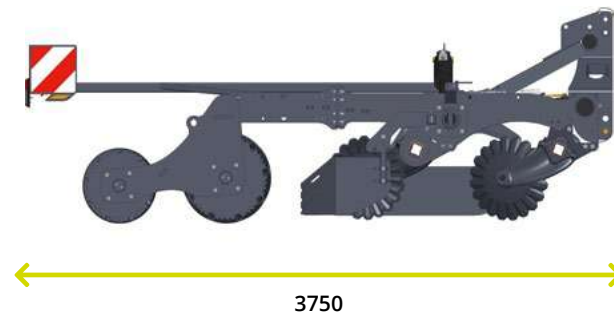

1

2

3

METHYS
FT

METHYS HDS
300

METHYS HDSW
400

METHYS HDSW 500

Type	METHYS HDS 300			METHYS HDSW 400			METHYS HDSW 500		
(∅)	● - Ø560 ■ - Ø460	Ø560 - Ø560	7,5 L15	● - Ø560 ■ - Ø460	Ø560 - Ø560	7,5 L15	● - Ø560 ■ - Ø460	Ø560 - Ø560	7,5 L15
(m)	3			4			5		
(m)	3,55	3,25	3,22	3,75					
(m)	3			2,50					
(m)	1,30			2,45			2,90		
(x)	24			32			40		
(cm)				0 - 12					
(km/h)				10 - 14					
(CV)	100 - 150			130 - 180			150 - 200		
(kg)	2050	1950	1900	3350	3280	3050	3750	3680	3550
	1 DE						2 DE		