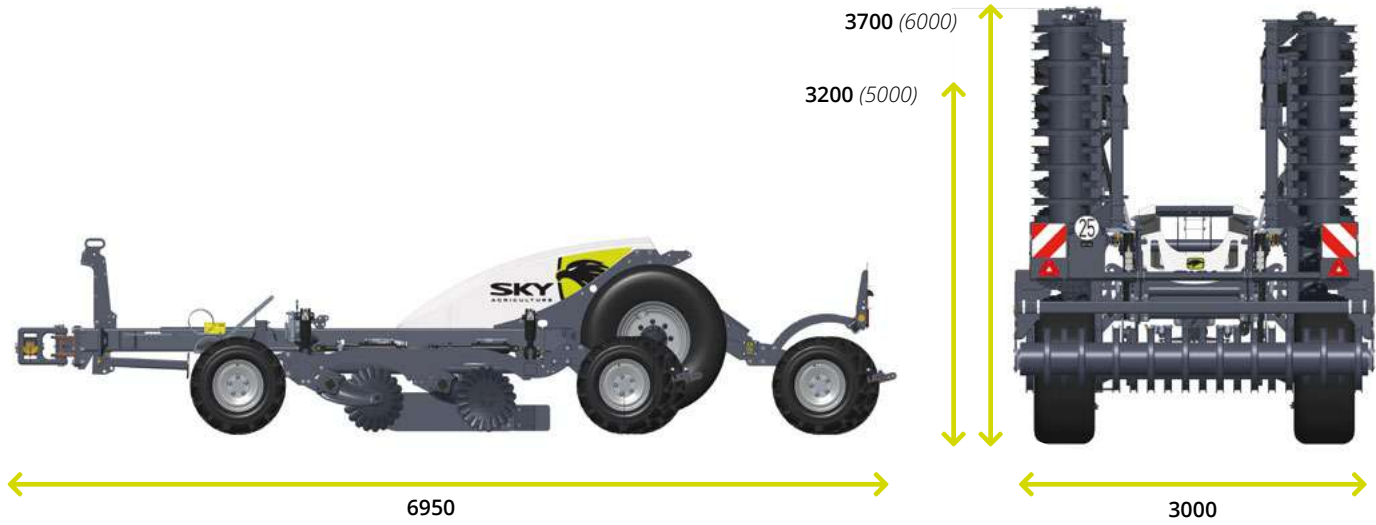

METHYS HDSTW
5000/6000