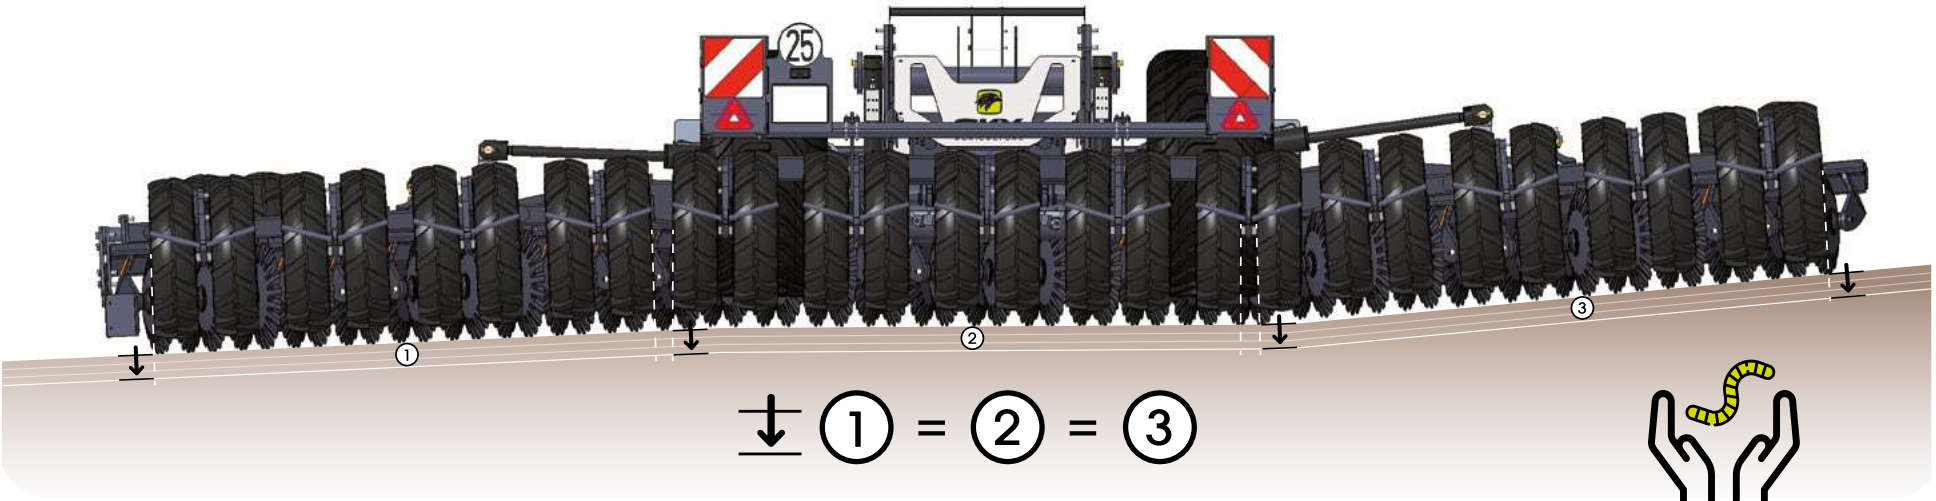

METHYS HDS
8m

METHYS HDS
12m

TANDEM

METHYS HDS

3m > 12m

3 cm

11 cm

↓ ① = ② = ③

METHYS HDSTW
5000/6000

METHYS HDSTW
8000

METHYS HDSTW 12000

Type	METHYS HDSTW 5000			METHYS HDSTW 6000			METHYS HDSTW 8000			METHYS HDSTW 12000
(Ø)	● - Ø560 ■ - Ø460	Ø560 - Ø560	7,5 L15	● - Ø560 ■ - Ø460	Ø560 - Ø560	7,5 L15	● - Ø560 ■ - Ø460	Ø560 - Ø560	7,5 L15	7,5 L15
(m)	5			6			8			12
(m)				6,95						7,99
(m)				3						
(m)	3,2			3,7			3,9			3,99
(x)	40			48			64			96
(cm)				0 - 12						
(km/h)				10 - 14						
(CV)	150 - 220						210 - 310			350 - 400
(kg)	6150	6250	5700	6650	6750	6200	8350	8450	7800	11500
				3 DE						4 DE