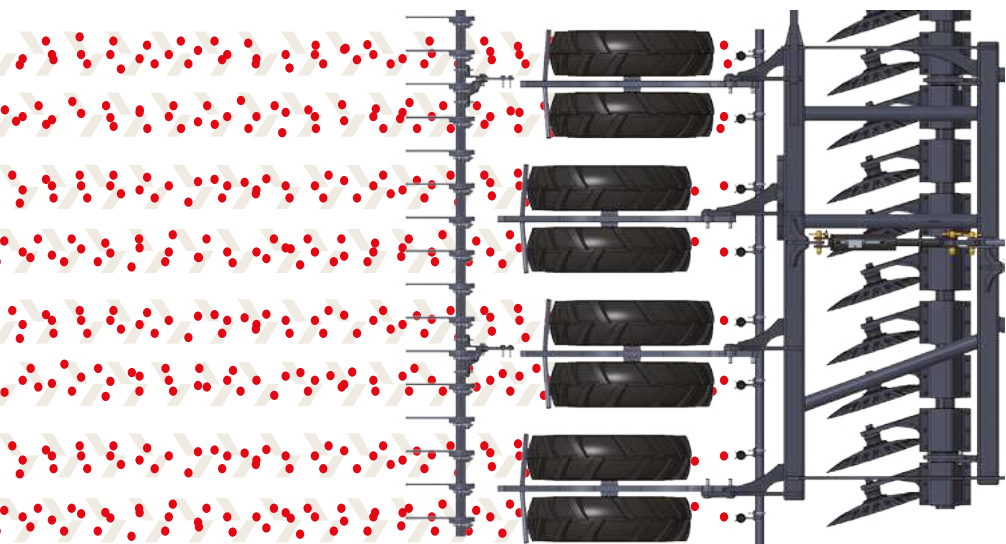

1

2

3

METHYS
FT

METHYS HDS
300

METHYS HDSW
400

METHYS HDSW 500

Type	METHYS HDS 300			METHYS HDSW 400			METHYS HDSW 500		
(∅)	● - Ø560 ■ - Ø460	Ø560 - Ø560	7,5 L15	● - Ø560 ■ - Ø460	Ø560 - Ø560	7,5 L15	● - Ø560 ■ - Ø460	Ø560 - Ø560	7,5 L15
(m)	3			4			5		
(m)	3,55	3,25	3,22	3,75					
(m)	3			2,50					
(m)	1,30			2,45			2,90		
(x)	24			32			40		
(cm)				0 - 12					
(km/h)				10 - 14					
(CV)	100 - 150			130 - 180			150 - 200		
(kg)	2050	1950	1900	3350	3280	3050	3750	3680	3550
	1 DE						2 DE		

METHYS HDSTW
5000/6000

METHYS HDSTW
8000

METHYS HDSTW 12000

Type	METHYS HDSTW 5000			METHYS HDSTW 6000			METHYS HDSTW 8000			METHYS HDSTW 12000
(Ø)	● - Ø560 ■ - Ø460	Ø560 - Ø560	7,5 L15	● - Ø560 ■ - Ø460	Ø560 - Ø560	7,5 L15	● - Ø560 ■ - Ø460	Ø560 - Ø560	7,5 L15	7,5 L15
(m)	5			6			8			12
(m)				6,95						7,99
(m)				3						
(m)	3,2			3,7			3,9			3,99
(x)	40			48			64			96
(cm)				0 - 12						
(km/h)				10 - 14						
(CV)	150 - 220						210 - 310			350 - 400
(kg)	6150	6250	5700	6650	6750	6200	8350	8450	7800	11500
				3 DE						4 DE