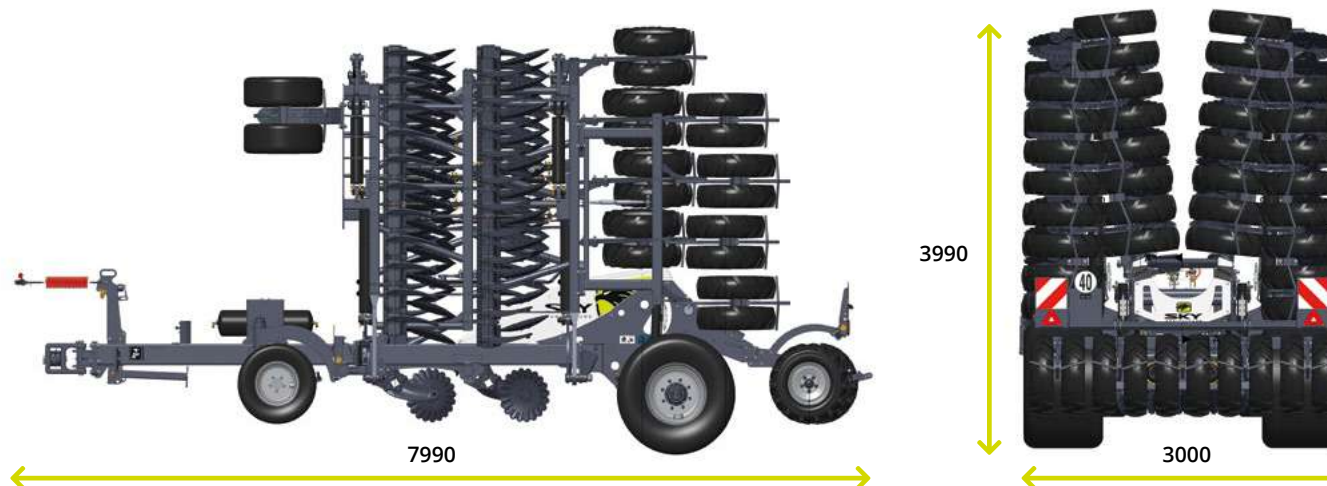

METHYS HDSTW 12000

Type	METHYS HDSTW 5000			METHYS HDSTW 6000			METHYS HDSTW 8000			METHYS HDSTW 12000
(Ø)	● - Ø560 ■ - Ø460	Ø560 - Ø560	7,5 L15	● - Ø560 ■ - Ø460	Ø560 - Ø560	7,5 L15	● - Ø560 ■ - Ø460	Ø560 - Ø560	7,5 L15	7,5 L15
(m)	5			6			8			12
(m)				6,95						7,99
(m)				3						
(m)	3,2			3,7			3,9			3,99
(x)	40			48			64			96
(cm)				0 - 12						
(km/h)				10 - 14						
(CV)	150 - 220						210 - 310			350 - 400
(kg)	6150	6250	5700	6650	6750	6200	8350	8450	7800	11500
				3 DE						4 DE