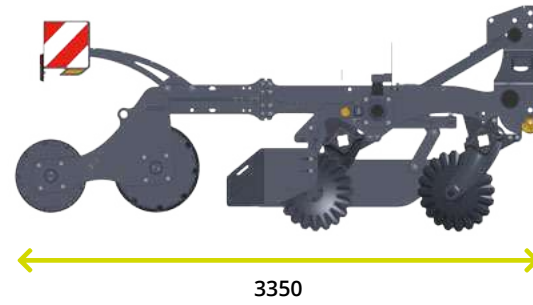

1

2

3

METHYS
FT

METHYS HDS
300

METHYS HDSW
400

METHYS HDSW 500

Type	METHYS HDS 300			METHYS HDSW 400			METHYS HDSW 500		
(∅)	● - Ø560 ■ - Ø460	Ø560 - Ø560	7,5 L15	● - Ø560 ■ - Ø460	Ø560 - Ø560	7,5 L15	● - Ø560 ■ - Ø460	Ø560 - Ø560	7,5 L15
(m)	3			4			5		
(m)	3,55	3,25	3,22	3,75					
(m)	3			2,50					
(m)	1,30			2,45			2,90		
(x)	24			32			40		
(cm)				0 - 12					
(km/h)				10 - 14					
(CV)	100 - 150			130 - 180			150 - 200		
(kg)	2050	1950	1900	3350	3280	3050	3750	3680	3550
	1 DE						2 DE		