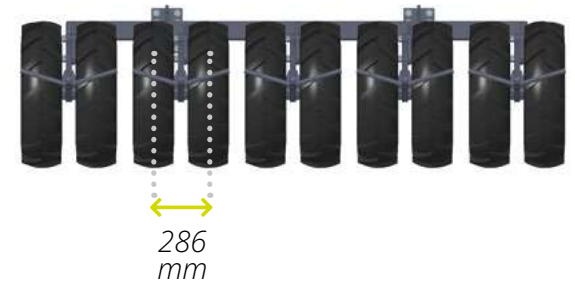

1

2

3

METHYS
FT

METHYS HDS
300

METHYS HDSW
400

METHYS HDSW 500

Type	METHYS HDS 300			METHYS HDSW 400			METHYS HDSW 500		
(∅)	● - Ø560 ■ - Ø460	Ø560 - Ø560	7,5 L15	● - Ø560 ■ - Ø460	Ø560 - Ø560	7,5 L15	● - Ø560 ■ - Ø460	Ø560 - Ø560	7,5 L15
(m)	3			4			5		
(m)	3,55	3,25	3,22	3,75					
(m)	3			2,50					
(m)	1,30			2,45			2,90		
(x)	24			32			40		
(cm)				0 - 12					
(km/h)				10 - 14					
(CV)	100 - 150			130 - 180			150 - 200		
(kg)	2050	1950	1900	3350	3280	3050	3750	3680	3550
	1 DE						2 DE		

METHYS HDSTW
5000/6000

METHYS HDSTW
8000

METHYS HDSTW 12000

Type	METHYS HDSTW 5000			METHYS HDSTW 6000			METHYS HDSTW 8000			METHYS HDSTW 12000
(Ø)	● - Ø560 ■ - Ø460	Ø560 - Ø560	7,5 L15	● - Ø560 ■ - Ø460	Ø560 - Ø560	7,5 L15	● - Ø560 ■ - Ø460	Ø560 - Ø560	7,5 L15	7,5 L15
(m)	5			6			8			12
(m)				6,95						7,99
(m)				3						
(m)	3,2			3,7			3,9			3,99
(x)	40			48			64			96
(cm)				0 - 12						
(km/h)				10 - 14						
(CV)	150 - 220						210 - 310			350 - 400
(kg)	6150	6250	5700	6650	6750	6200	8350	8450	7800	11500
				3 DE						4 DE